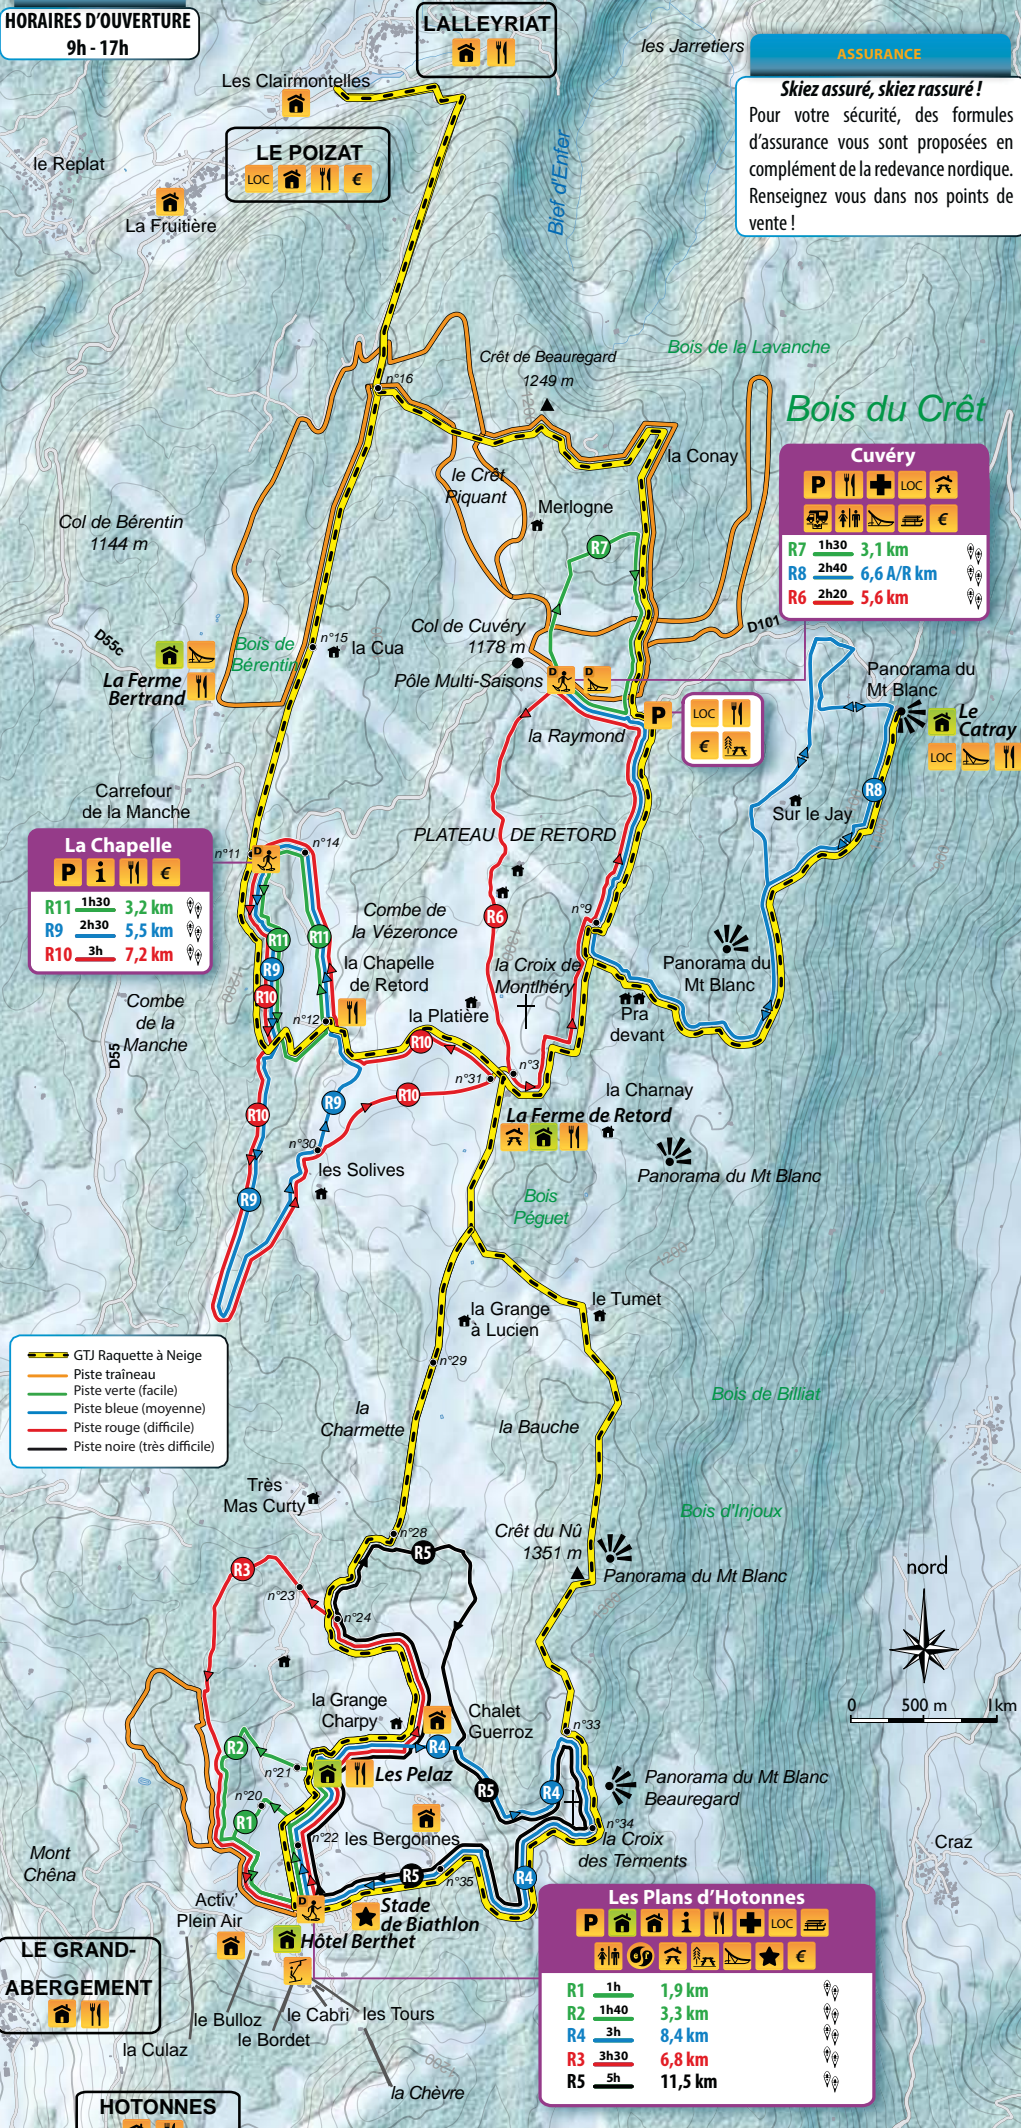

CUVÉRY :

- **CHALET D'ACCUEIL MYSTIC BURGER**
  Bar, restauration, salle hors-sac, location de ski
  Tél : 04 50 56 59 67
- **POLE MULTI SAISONS**
  Bar, repas, salle hors-sac, location matériel
  Réservation chiens de traîneaux
  Tél : 04 50 59 84 05 / 06 07 08 06 36
- **AUBERGE LE CATRAY**
  Repas, bar, hébergement, location de raquettes
  Tél : 04 50 56 56 25
- **LA FERME DE RETORD**
  Repas, salle hors-sac, gîte d'étape
  Tél : 04 50 56 57 02

LA CHAPELLE :

- **FERME BERTRAND (Combe à la Manche)**
  Gîte, restaurant, activités chiens de traîneaux
  Tél : 04 79 81 48 10
- **POIZAT SPORTS (Le Poizat)**
  Location de skis, raquettes, luges, patins à glace
  Tél : 04 74 75 30 65
- **AUBERGE DE LA CHAPELLE DE RETORD**
  Maison Bouvard
  Tél : 04 79 87 68 58
- **TABAC LE 2 J (Le Poizat)**
  Repas, bar, épicerie
  Tél : 04 74 75 38 82
- **GITE LA FRUITIERE (Le Poizat)**
  Gîte de groupe, centre de vacances collectif
  Tél : 06 07 41 15 11
- **CLERC HERVE**
  Gîte rural
  Tél : 04 74 23 82 66
- **LE PRE DE LANE**
  Gîte rural
  Tél : 04 74 75 31 47
- **PETIT CLAUDE**
  Gîte rural
  Tél : 04 74 75 36 80
- **ROCHAIX FREDERIC**
  Gîte rural
  Tél : 04 74 75 31 50

La Chapelle

P	i	€
R11	1h30	3,2 km
R9	2h30	5,5 km
R10	3h	7,2 km

Cuvéry

P	i	€
R7	1h30	3,1 km
R8	2h40	6,6 A/R km
R6	2h20	5,6 km

Les Plans d'Hotonnes

P	i	€
R1	1h	1,9 km
R2	1h40	3,3 km
R4	3h	8,4 km
R3	3h30	6,8 km
R5	5h	11,5 km

LE GRAND-ABERGEMENT

HOTONNES